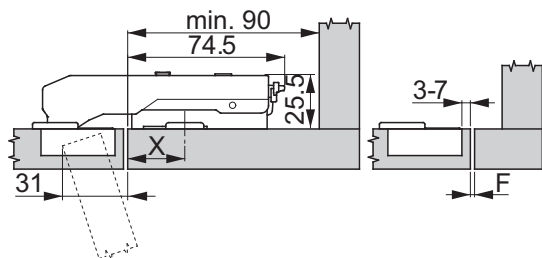

TIOMOS ŠARKA ZA UGAO 90°

KARAKTERISTIKE

- Sa i bez integrisanim ublaživačem
- Namenjena za paralelnu ugradnju
- Ugao otvaranja 110°.
- 3-D podešavanje uz odgovarajuću pločicu

Šifra	Opis artikla
F028138536	ŠARKA TIOMOS 90° SA UBLAŽIVAČEM-RAVNA TS
F045138474	ŠARKA TIOMOS 90° BEZ UBLAŽIVAČA-RAVNAT

TEHNIČKO UPUTSTVO ZA MONTAŽU I UGRADNJU

Razmak bušenja 45/9.5
Pričvršćivanje vijkom

Obična pločica/ravna pločica

Preklap vrata	Udaljenost čašice					
	3	4	5	6	7	
24.0	1.0	1.0	1.0	1.2	2.1	
22.0	1.0	1.0	1.0	1.0	1.5	
21.0	1.0	1.0	1.0	1.0	1.2	
20.0	1.0	1.0	1.0	1.0	1.0	
19.0	1.0	1.0	1.0	1.0	1.0	
18.0	1.0	1.0	1.0	1.0	1.0	
17.0	1.0	1.0	1.0	1.0	1.0	
16.0	1.0	1.0	1.0	1.0	1.0	
Minimalni razmak						

Rastojanje čašice	Udaljenost pločice				
	4	5	6	7	
28.0	1	0			
27.0	2	1	0		
26.0	3	2	1	0	
Vidljivost između vrata					

Rastojanje čašice	Udaljenost pločice				
	4	5	6	7	
11.0	1	0			
10.0	2	1	0		
9.0	3	2	1	0	
Vidljivost između vrata					