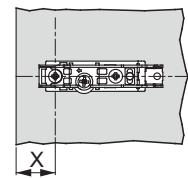

TIOMOS ŠARKA ZA UGAO 90°

KARAKTERISTIKE

- Sa i bez integrisanim ublaživačem
- Namenjena za paralelnu ugradnju
- Ugao otvaranja 110°.
- 3-D podešavanje uz odgovarajuću pločicu

Šifra	Opis artikla
F028138536	ŠARKA TIOMOS 90° SA UBLAŽIVAČEM-RAVNA TS
F045138474	ŠARKA TIOMOS 90° BEZ UBLAŽIVAČA-RAVNAT

TEHNIČKO UPUTSTVO ZA MONTAŽU I UGRADNJU

Razmak bušenja 45/9.5
Pričvršćivanje vijkom

Obična pločica/ravna pločica

Preklap vrata	Udaljenost čašice					
	3	4	5	6	7	
24.0	1.0	1.0	1.0	1.2	2.1	
22.0	1.0	1.0	1.0	1.0	1.5	
21.0	1.0	1.0	1.0	1.0	1.2	
20.0	1.0	1.0	1.0	1.0	1.0	
19.0	1.0	1.0	1.0	1.0	1.0	
18.0	1.0	1.0	1.0	1.0	1.0	
17.0	1.0	1.0	1.0	1.0	1.0	
16.0	1.0	1.0	1.0	1.0	1.0	
Minimalni razmak						

Rastojanje čašice	Udaljenost pločice				
	4	5	6	7	
28.0	1	0			
27.0	2	1	0		
26.0	3	2	1	0	
Vidljivost između vrata					

Rastojanje čašice	Udaljenost pločice				
	4	5	6	7	
11.0	1	0			
10.0	2	1	0		
9.0	3	2	1	0	
Vidljivost između vrata					