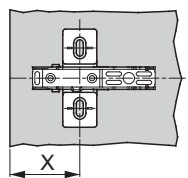

TIOMOS ŠARKA ZA UGAO 90°

KARAKTERISTIKE

- Sa i bez integrisanim ublaživačem
- Namenjena za paralelnu ugradnju
- Ugao otvaranja 110°.
- 3-D podešavanje uz odgovarajuću pločicu

Šifra	Opis artikla
F028138536	ŠARKA TIOMOS 90° SA UBLAŽIVAČEM-RAVNA TS
F045138474	ŠARKA TIOMOS 90° BEZ UBLAŽIVAČA-RAVNAT

TEHNIČKO UPUTSTVO ZA MONTAŽU I UGRADNJU

Razmak bušenja 45/9.5
Pričvršćivanje vijkom

Obična pločica/ravna pločica

Preklap vrata	Udaljenost čašice					
	3	4	5	6	7	
24.0	1.0	1.0	1.0	1.2	2.1	
22.0	1.0	1.0	1.0	1.0	1.5	
21.0	1.0	1.0	1.0	1.0	1.2	
20.0	1.0	1.0	1.0	1.0	1.0	
19.0	1.0	1.0	1.0	1.0	1.0	
18.0	1.0	1.0	1.0	1.0	1.0	
17.0	1.0	1.0	1.0	1.0	1.0	
16.0	1.0	1.0	1.0	1.0	1.0	
Minimalni razmak						

Rastojanje čašice	Udaljenost pločice				
	4	5	6	7	
28.0	1	0			
27.0	2	1	0		
26.0	3	2	1	0	
Vidljivost između vrata					

Rastojanje čašice	Udaljenost pločice				
	4	5	6	7	
11.0	1	0			
10.0	2	1	0		
9.0	3	2	1	0	
Vidljivost između vrata					