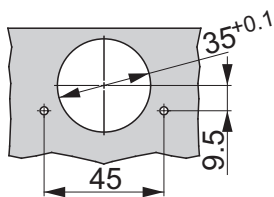

TIOMOS ŠARKA ZA UGAO 90°

KARAKTERISTIKE

- Sa i bez integrisanim ublaživačem
- Namenjena za paralelnu ugradnju
- Ugao otvaranja 110°.
- 3-D podešavanje uz odgovarajuću pločicu

Šifra	Opis artikla
F028138536	ŠARKA TIOMOS 90° SA UBLAŽIVAČEM-RAVNA TS
F045138474	ŠARKA TIOMOS 90° BEZ UBLAŽIVAČA-RAVNAT

TEHNIČKO UPUTSTVO ZA MONTAŽU I UGRADNJU

Razmak bušenja 45/9.5
Pričvršćivanje vijkom

Obična pločica/ravna pločica

Preklap vrata	Udaljenost čašice					
	3	4	5	6	7	
24.0	1.0	1.0	1.0	1.2	2.1	
22.0	1.0	1.0	1.0	1.0	1.5	
21.0	1.0	1.0	1.0	1.0	1.2	
20.0	1.0	1.0	1.0	1.0	1.0	
19.0	1.0	1.0	1.0	1.0	1.0	
18.0	1.0	1.0	1.0	1.0	1.0	
17.0	1.0	1.0	1.0	1.0	1.0	
16.0	1.0	1.0	1.0	1.0	1.0	
Minimalni razmak						

Rastojanje čašice	Udaljenost pločice				
	4	5	6	7	
28.0	1	0			
27.0	2	1	0		
26.0	3	2	1	0	
Vidljivost između vrata					

Rastojanje čašice	Udaljenost pločice				
	4	5	6	7	
11.0	1	0			
10.0	2	1	0		
9.0	3	2	1	0	
Vidljivost između vrata					