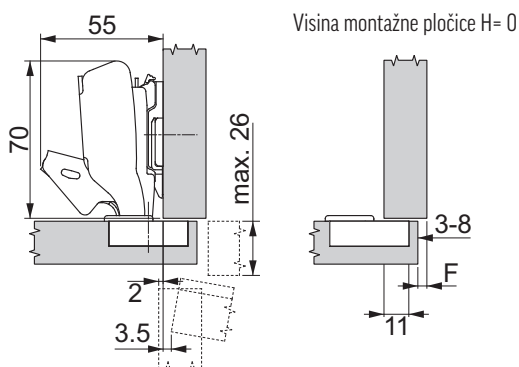

TEHNIČKO UPUTSTVO ZA MONTAŽU I UGRADNJU

Visina montažne pločice H= 0

Preklop vrata	Udaljenost čašice					
	3	4	5	6	7	8
21						0
20					0	
19				0		2
18			0		2	3
17		0		2	3	4
16	0		2	3	4	
15		2	3	4		
14	2	3	4			
13	3	4				
12	4					

Visina montažne pločice