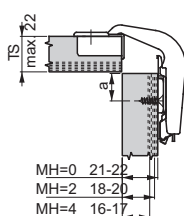

### KARAKTERISTIKE:

- Samo bez integrisanog ublaživača
- Max debljina fronta 24mm
- Šoljica prečnika 35mm

Šifra	Opis artikla
F015072858	ŠARKA NEXIS UGAONA

### TEHNIČKO UPUTSTVO ZA MONTAŽU I UGRADNJU

Visina montažne pločice H= 2

Debljina vrata	Udaljenost čašice			
	0	2	4	
16			25	
17			24	
18		22		
19		21		
20		20		
21	18			
22	17			

Udaljenost (a)