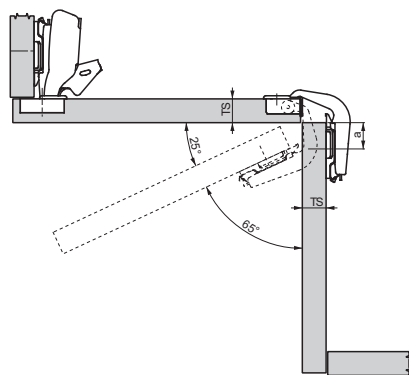

### KARAKTERISTIKE:

- Samo bez integrisanog ublaživača
- Max debljina fronta 24mm
- Šoljica prečnika 35mm

Šifra	Opis artikla
F015072858	ŠARKA NEXIS UGAONA

### TEHNIČKO UPUTSTVO ZA MONTAŽU I UGRADNJU

Visina montažne pločice H= 2

Debljina vrata	Udaljenost čašice			
	0	2	4	
16			25	
17			24	
18		22		
19		21		
20		20		
21	18			
22	17			

Udaljenost (a)