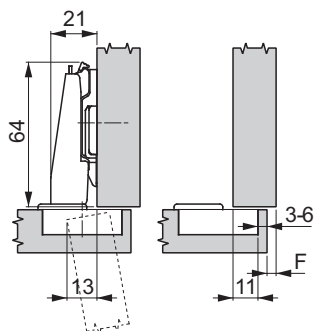

NEXIS ŠARKE

KARAKTERISTIKE:

- Ugao otvaranja 100°/110°
- Mogućnost montaže ublaživača (Soft-close)
- 3-D podešavanje uz odgovarajuću pločicu
- Dubina bušenja čašice (11 mm) prikladna i za vrata na koja se ugrađuje ublaživač (Soft-close)

Šifra	Opis artikla
F015072811	ŠARKA NEXIS 110°- RAVNA
F015072818	ŠARKA NEXIS 110°- POLUKOLENO
F015072736	ŠARKA NEXIS 100°- KOLENO

TEHNIČKO UPUTSTVO ZA MONTAŽU I UGRADNJU

Ravna šarka

Polukoleno šarka

Koleno šarka

	Udaljenost čašice				
	-2	3	4	5	6
Preklop vrata	21			0	
	20			0	
	19		0		2
	18	0		2	3
	17		2	3	4
	16	2	3	4	
	15	3	4		
	14	4			

Visina montažne pločice

	Udaljenost čašice				
	8	3	4	5	6
Preklop vrata	11				0
	10			0	
	9		0		2
	8	0		2	3
	7		2	3	4
	6	2	3	4	
	5	3	4		

Visina montažne pločice

	Udaljenost čašice				
	15	3	4	5	6
Preklop vrata	0			3	4
	1	2	3	4	
	2	3	4		

Visina montažne pločice