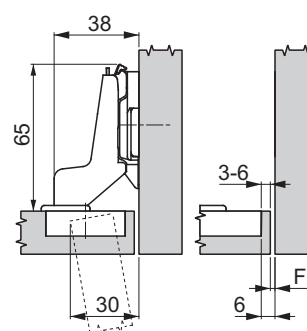

NEXIS ŠARKE

KARAKTERISTIKE:

- Ugao otvaranja 100°/110°
- Mogućnost montaže ublaživača (Soft-close)
- 3-D podešavanje uz odgovarajuću pločicu
- Dubina bušenja čašice (11 mm) prikladna i za vrata na koja se ugrađuje ublaživač (Soft-close)

Šifra	Opis artikla
F015072811	ŠARKA NEXIS 110°- RAVNA
F015072818	ŠARKA NEXIS 110°- POLUKOLENO
F015072736	ŠARKA NEXIS 100°- KOLENO

TEHNIČKO UPUTSTVO ZA MONTAŽU I UGRADNJU

Ravna šarka

Polukoleno šarka

Koleno šarka

	Udaljenost čašice				
	-2	3	4	5	6
Preklop vrata	21			0	
	20			0	
	19		0		2
	18	0		2	3
	17		2	3	4
	16	2	3	4	
	15	3	4		
	14	4			

Visina montažne pločice

	Udaljenost čašice				
	8	3	4	5	6
Preklop vrata	11				0
	10			0	
	9		0		2
	8	0		2	3
	7		2	3	4
	6	2	3	4	
	5	3	4		

Visina montažne pločice

	Udaljenost čašice				
	15	3	4	5	6
Preklop vrata	0			3	4
	1	2	3	4	
	2	3	4		

Visina montažne pločice