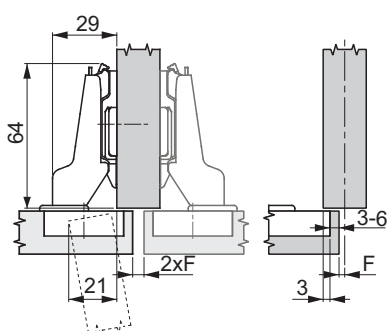

NEXIS ŠARKE

KARAKTERISTIKE:

- Ugao otvaranja 100°/110°
- Mogućnost montaže ublaživača (Soft-close)
- 3-D podešavanje uz odgovarajuću pločicu
- Dubina bušenja čašice (11 mm) prikladna i za vrata na koja se ugrađuje ublaživač (Soft-close)

Šifra	Opis artikla
F015072811	ŠARKA NEXIS 110°- RAVNA
F015072818	ŠARKA NEXIS 110°- POLUKOLENO
F015072736	ŠARKA NEXIS 100°- KOLENO

TEHNIČKO UPUTSTVO ZA MONTAŽU I UGRADNJU

Ravna šarka

Polukoleno šarka

Koleno šarka

	Udaljenost čašice				
	-2	3	4	5	6
Preklop vrata	21			0	
	20			0	
	19		0		2
	18	0		2	3
	17		2	3	4
	16	2	3	4	
	15	3	4		
	14	4			

Visina montažne pločice

	Udaljenost čašice				
	8	3	4	5	6
Preklop vrata	11				0
	10			0	
	9		0		2
	8	0		2	3
	7		2	3	4
	6	2	3	4	
	5	3	4		

Visina montažne pločice

	Udaljenost čašice				
	15	3	4	5	6
Preklop vrata	0			3	4
	1	2	3	4	
	2	3	4		

Visina montažne pločice