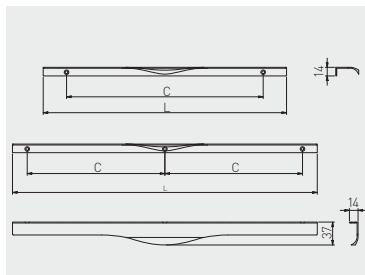

Uchwyt PICADO
Handle PICADO
Ручка PICADO

C
mm

L
mm

C	L	chrom chrome хром	aluminium aluminium алюминий	czarny mat black matt чёрный матовый	
256	296	UA-PICADO-256-296-01	UA-PICADO-256-296-05	UA-PICADO-256-296-20M	aluminium aluminium алюминий
320	396	UA-PICADO-320-396-01	UA-PICADO-320-396-05	UA-PICADO-320-396-20M	
2 x 224*	496	UA-PICADO-224-496-01	UA-PICADO-224-496-05	UA-PICADO-224-496-20M	
2 x 256*	596	UA-PICADO-256-596-01	UA-PICADO-256-596-05	UA-PICADO-256-596-20M	
2 x 352*	796	UA-PICADO-352-796-01	UA-PICADO-352-796-05	UA-PICADO-352-796-20M	

* Mocowanie na 3 wkręty / Mounted with 3 screws / Крепление на 3 самореза