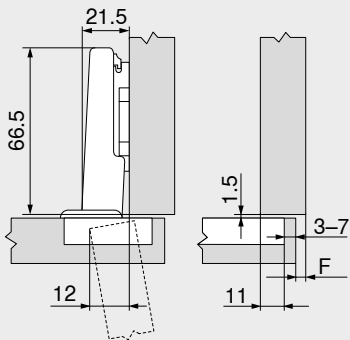

110°-šarke

Web kod – unesite ili kliknite u konfiguratoru proizvoda

DQDELA

Planiranje

Dimenzije šarki i izračunavanje fuga kod fabričke podešenosti (montažna ploča distanc = 0 mm)

Prostor koji zahvataju vrata kod maksimalnog ugla otvaranja

Ugaoni graničnik

F Fuga

Središnji okov

Unutrašnji okov

A Položaj pričvršćivanja montažne ploče pomaći unazad za debljinu fronta FD + 1.5 mm

Rastojanje lonca TB

MD	Frontalni okov FA (mm)														
	5	6	7	8	9	10	11	12	13	14	15	16	17	18	
0											3	4	5	6	7
3							3	4	5	6	7				
6				3	4	5	6	7							
9	3	4	5	6	7										

MD Montažna ploča distanc (mm)

MD	Frontalni okov FA (mm)															
	-4.5	-3.5	-2.5	-1.5	-0.5	0.5	1.5	2.5	3.5	4.5	5.5	6.5	7.5	8.5		
0												3	4	5	6	7
3												3	4	5	6	7
6												3	4	5	6	7
9												3	4	5	6	7

Minimalni prerez fuge F za frontove sa poluprečnikom fronta (R = 1 mm) kod fabričkog podešavanja

Rastojanje lonca TB (mm)	Debljina fronta FD (mm)											
	16	18	19	20	21	22	23	24	25	26	28	30
3	0.5	0.8	1.0	1.2	1.5	1.8	2.2	2.7	3.5	4.3	Δ	Δ
4	0.5	0.8	1.0	1.2	1.4	1.7	2.0	2.5	3.1	3.8	Δ	Δ
5	0.5	0.8	0.9	1.2	1.4	1.7	2.0	2.4	2.9	3.4	Δ	Δ
6	0.5	0.8	0.9	1.2	1.3	1.6	1.9	2.3	2.7	3.2	Δ	Δ
7	0.5	0.8	0.9	1.1	1.3	1.6	1.9	2.2	2.6	3.0	Δ	Δ