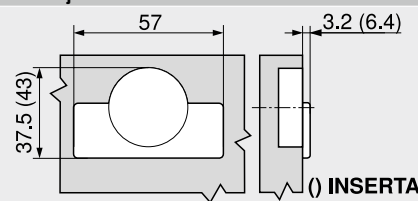

Podešavanje

Montaža zavrtnja

Montažu INSERTA | utiskivanje

Dimenzije lonca

Napomene o stranama

Pregled	73
Montažne ploče	150
Pribor – držač šarki, poklopac	157
Pribor	159
BLUMOTION za vrata	176
TIP-ON za vrata	190
Blum usluge	602
Ostale tehničke informacije	708