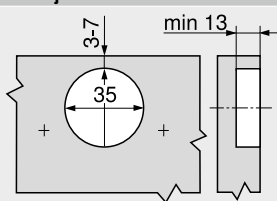

Dodatno kod +2 mm bočnog pomeranja

+0.2	+0.4	+0.4	+0.5	+0.5	+0.5	+0.5	+0.5	+0.5	+0.5	+0.5		
------	------	------	------	------	------	------	------	------	------	------	--	--

Δ Preporučujemo da pokušate da odredite granicu

Podešavanje

Montaža zavrtnja

Montažu INSERTA | utiskivanje

Dimenzije lonca

Napomene o stranama

Pregled	73
Montažne ploče	150
Pribor – držač šarki, poklopac	157
Pribor	159
BLUMOTION za vrata	176
TIP-ON za vrata	190
Blum usluge	602
Ostale tehničke informacije	708