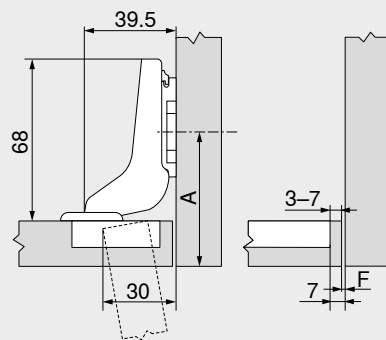

110°-šarke

Web kod – unesite ili kliknite u konfiguratoru proizvoda

DQDELA

Planiranje

Dimenzije šarki i izračunavanje fuga kod fabričke podešenosti (montažna ploča distanc = 0 mm)

Prostor koji zahvataju vrata kod maksimalnog ugla otvaranja

Ugaoni graničnik

F Fuga

Središnji okov

Unutrašnji okov

A Položaj pričvršćivanja montažne ploče pomaći unazad za debljinu fronta FD + 1.5 mm

Rastojanje lonca TB

MD	Frontalni okov FA (mm)														
	5	6	7	8	9	10	11	12	13	14	15	16	17	18	
0											3	4	5	6	7
3							3	4	5	6	7				
6				3	4	5	6	7							
9	3	4	5	6	7										

MD Montažna ploča distanc (mm)

MD	Frontalni okov FA (mm)															
	-4.5	-3.5	-2.5	-1.5	-0.5	0.5	1.5	2.5	3.5	4.5	5.5	6.5	7.5	8.5		
0												3	4	5	6	7
3												3	4	5	6	7
6												3	4	5	6	7
9												3	4	5	6	7

MD Montažna ploča distanc (mm)

MD	Frontalni okov FA (mm)												
	-7	-6	-5	-4	-3	-2	-1	0					
0									3	4	5	6	7
3									3	4	5	6	7
6									3	4	5	6	7
9									3	4	5	6	7

MD Montažna ploča distanc (mm)