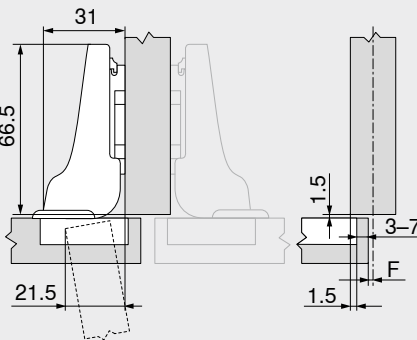

110°-šarke

Web kod – unesite ili kliknite u konfiguratoru proizvoda

DQDELA

Planiranje

Dimenzije šarki i izračunavanje fuga kod fabričke podešenosti (montažna ploča distanc = 0 mm)

Prostor koji zahvataju vrata kod maksimalnog ugla otvaranja

Ugaoni graničnik

F Fuga

Središnji okov

Unutrašnji okov

A Položaj pričvršćivanja montažne ploče pomaći unazad za debljinu fronta FD + 1.5 mm

Rastojanje lonca TB

MD	Frontalni okov FA (mm)														
	5	6	7	8	9	10	11	12	13	14	15	16	17	18	
0											3	4	5	6	7
3							3	4	5	6	7				
6				3	4	5	6	7							
9	3	4	5	6	7										

MD Montažna ploča distanc (mm)

MD	Frontalni okov FA (mm)															
	-4.5	-3.5	-2.5	-1.5	-0.5	0.5	1.5	2.5	3.5	4.5	5.5	6.5	7.5	8.5		
0												3	4	5	6	7
3												3	4	5	6	7
6												3	4	5	6	7
9												3	4	5	6	7

MD Montažna ploča distanc (mm)

MD	Frontalni okov FA (mm)												
	-7	-6	-5	-4	-3	-2	-1	0					
0									3	4	5	6	7
3									3	4	5	6	7
6									3	4	5	6	7
9									3	4	5	6	7

MD Montažna ploča distanc (mm)