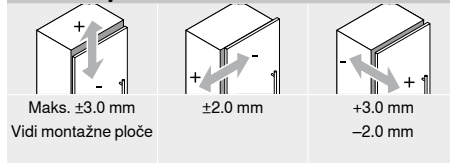

Podešavanje