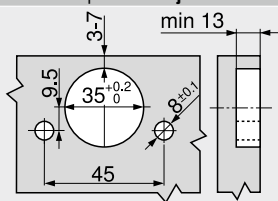

Dodatno kod +2 mm bočnog pomeranja

+0.2	+0.4	+0.4	+0.5	+0.5	+0.5	+0.5	+0.5	+0.5	+0.5	+0.5		
------	------	------	------	------	------	------	------	------	------	------	--	--

Δ Preporučujemo da pokušate da odredite granicu

Podešavanje

Montaža zavrtnja

Montažu INSERTA | utiskivanje

Dimenzije lonca

Napomene o stranama

Pregled	73
Montažne ploče	150
Pribor – držač šarki, poklopac	157
Pribor	159
BLUMOTION za vrata	176
TIP-ON za vrata	190
Blum usluge	602
Ostale tehničke informacije	708