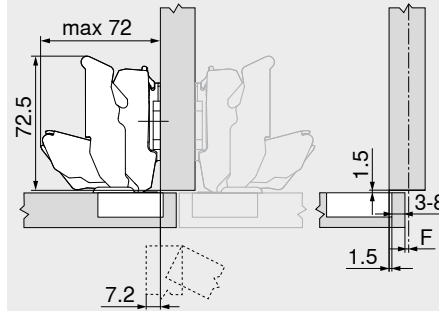

155°-šarke

Web kod – unesite ili kliknite u konfiguratoru proizvoda

DQDHEM

Planiranje

Dimenzije šarki i izračunavanje fuga kod fabričke podešenosti (montažna ploča distanc = 0 tj. 9 mm)

Prostor koji zahvataju vrata kod ugla otvaranja od 90°

Ugaoni graničnik  
0-Uskakanje

F Fuga

Središnji okov

Unutrašnji okov

A Položaj pričvršćivanja montažne ploče pomoći unazad za debljinu fronta  $FD + 1.5$  mm

Rastojanje lonca TB

Frontalni okov FA (mm)

MD	5	6	7	8	9	10	11	12	13	14	15	16	17	18	19	
0											3	4	5	6	7	8
3							3	4	5	6	7	8				
6				3	4	5	6	7	8							
9	3	4	5	6	7	8										

MD Montažna ploča distanc (mm)

Frontalni okov FA (mm)

MD	-4.5	-3.5	-2.5	-1.5	-0.5	0.5	1.5	2.5	3.5	4.5	5.5	6.5	7.5	8.5	9.5			
0													3	4	5	6	7	8
3													3	4	5	6	7	8
6													3	4	5	6	7	8
9													3	4	5	6	7	8

MD Montažna ploča distanc (mm)

Frontalni okov FA (mm)

MD	-4.5	-3.5	-2.5	-1.5	-0.5													
0																		
3																		
6																		
9																		

MD Montažna ploča distanc (mm)