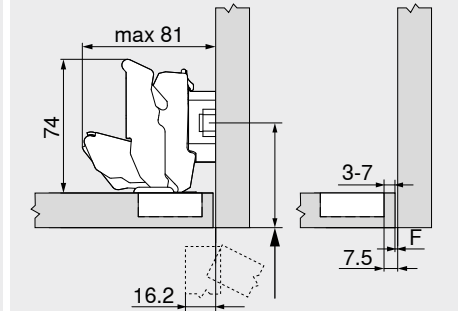

155°-šarke

Web kod – unesite ili kliknite u konfiguratoru proizvoda

DQDHEM

Planiranje

Dimenzije šarki i izračunavanje fuga kod fabričke podešenosti (montažna ploča distanc = 0 tj. 9 mm)

Prostor koji zahvataju vrata kod ugla otvaranja od 90°

Ugaoni graničnik  
0-Uskakanje

F Fuga

Središnji okov

Unutrašnji okov

A Položaj pričvršćivanja montažne ploče pomoći unazad za debljinu fronta  $FD + 1.5$  mm

Rastojanje lonca TB

Frontalni okov FA (mm)

MD	5	6	7	8	9	10	11	12	13	14	15	16	17	18	19	
0											3	4	5	6	7	8
3							3	4	5	6	7	8				
6				3	4	5	6	7	8							
9	3	4	5	6	7	8										

MD Montažna ploča distanc (mm)

Frontalni okov FA (mm)

MD	-4.5	-3.5	-2.5	-1.5	-0.5	0.5	1.5	2.5	3.5	4.5	5.5	6.5	7.5	8.5	9.5			
0													3	4	5	6	7	8
3													3	4	5	6	7	8
6													3	4	5	6	7	8
9													3	4	5	6	7	8

MD Montažna ploča distanc (mm)

Frontalni okov FA (mm)

MD	-4.5	-3.5	-2.5	-1.5	-0.5													
0																		
3																		
6																		
9																		

MD Montažna ploča distanc (mm)