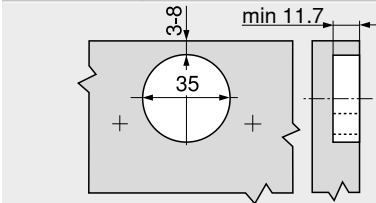

Minimalni prerez fuga F za frontove sa poluprečnikom fronta (R = 1 mm) kod fabričkog podešavanja

Rastojanje lonca TB (mm)	Debljina fronta FD (mm)												
	20	21	22	23	24	25	26	27	28	29	30	31	
3	0	0	0	0	0	0	0.5	0.5	1.0	2.0	2.0	3.0	4.5
4	0	0	0	0	0	0	0.5	1.0	2.0	2.0	2.5	4.0	
5	0	0	0	0	0	0	0.5	1.0	2.0	2.0	3.5		
6	0	0	0	0	0	0	1.0	1.5	2.0	3.0			
7	0	0	0	0	0	0	1.0	1.5	2.5				
8	0	0	0	0	0	0	1.0	1.5					

Kod ugaonog pričvršćivanja na zid preporučuje se da se prvo jednom isproba pričvršćivanje

110° Graničnik ugla otvaranja  
92° Graničnik ugla otvaranja

Podešavanje

Montaža zavrtnja

Montaža INSERTA | utiskivanje