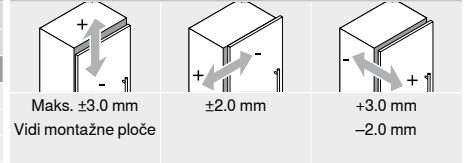

Podešavanje