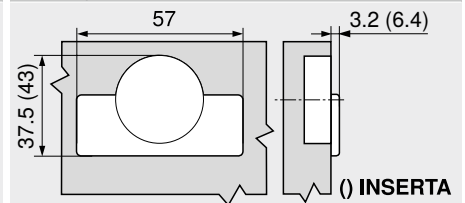

Dimenzije lonca

Napomene o stranama

Pregled	73
Montažne ploče	150
Pribor – držač šarki, poklopac	157
Pribor	159
TIP-ON za vrata	190
Blum usluge	602
Ostale tehničke informacije	708

Montaža, demontaža i podešavanje

Short-URL
www.blum.com/a210