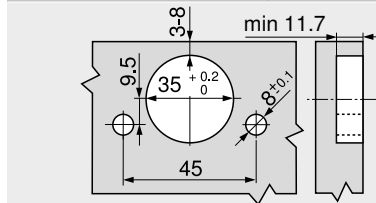

Kod ugaonog pričvršćivanja na zid preporučuje se da se prvo jednom isproba pričvršćivanje

110° Graničnik ugla otvaranja  
92° Graničnik ugla otvaranja

Podešavanje

Montaža zavrtnja

Montaža INSERTA | utiskivanje