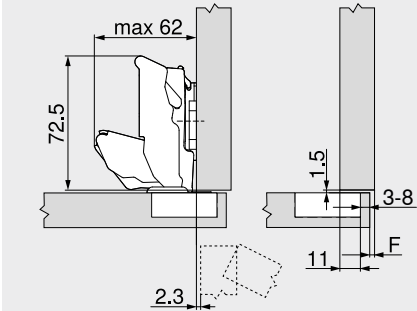

155°-šarke

Web kod – unesite ili kliknite u konfiguratoru proizvoda

DQDHEM

Planiranje

Dimenzije šarki i izračunavanje fuga kod fabričke podešenosti (montažna ploča distanc = 0 tj. 9 mm)

Prostor koji zahvataju vrata kod ugla otvaranja od 90°

Ugaoni graničnik  
0-Uskakanje

F Fuga

Središnji okov

Unutrašnji okov

A Položaj pričvršćivanja montažne ploče pomoći unazad za debljinu fronta  $FD + 1.5$  mm

Rastojanje lonca TB

Frontalni okov FA (mm)

MD	5	6	7	8	9	10	11	12	13	14	15	16	17	18	19	
0											3	4	5	6	7	8
3							3	4	5	6	7	8				
6				3	4	5	6	7	8							
9	3	4	5	6	7	8										

MD Montažna ploča distanc (mm)

Frontalni okov FA (mm)

MD	-4.5	-3.5	-2.5	-1.5	-0.5	0.5	1.5	2.5	3.5	4.5	5.5	6.5	7.5	8.5	9.5			
0													3	4	5	6	7	8
3													3	4	5	6	7	8
6													3	4	5	6	7	8
9													3	4	5	6	7	8

MD Montažna ploča distanc (mm)

Frontalni okov FA (mm)

MD	-4.5	-3.5	-2.5	-1.5	-0.5													
0																		
3																		
6																		
9																		

MD Montažna ploča distanc (mm)